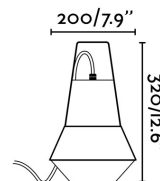

CAT Lampada portatile nera

Ref. 71562

Lampada portatile originale e divertente costruita in alluminio e diffusore in PEMD, pensata per illuminazioni esterne. Lampada dal design creato da Nahtrang e disponibile in tre colori: rosso, bianco e nero. CAT dispone di un accessorio ref. 71556, non incluso, che permette di trasformarlo in applicazione.

Specificazioni

Lampadina:	1XE27 20W
Lampadina Inclusa:	No
Trasformatore:	
Trasformatore Incluso:	No
Tensione:	100-240V
Frequenza di funzionamento:	
IP:	54
Classe Elettrica:	II
Materiale:	Aluminium et diffuseur de PEMD
Disegnatore:	NAHTRANG
Lampadina Raccomandata:	17463
Descrizione Lampadina Raccomandata:	LAMPADINA STANDARD OPACA LED E27 7W 2700K 800Lm
Lunghezza:	200 mm
Larghezza:	200 mm
Altezza:	320 mm
Peso:	0.68 kg
Volume:	0.01300 m3