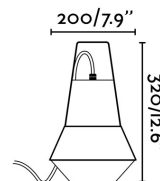

Specificazioni

| | |
|--|---|
| Lampadina: | 1XE27 20W |
| Lampadina Inclusa: | No |
| Trasformatore: | |
| Trasformatore Incluso: | No |
| Tensione: | 100-240V |
| Frequenza di funzionamento: | |
| IP: | 54 |
| Classe Elettrica: | II |
| Materiale: | Aluminium et diffuseur de PEMD |
| Disegnatore: | NAHTRANG |
| Lampadina Raccomandata: | 17463 |
| Descrizione Lampadina Raccomandata: | LAMPADINA STANDARD OPACA LED E27 7W 2700K 800Lm |
| Lunghezza: | 200 mm |
| Larghezza: | 200 mm |
| Altezza: | 320 mm |
| Peso: | 0.68 kg |
| Volume: | 0.01300 m3 |