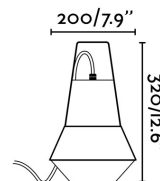

Specificazioni

Lampadina:	1XE27 20W
Lampadina Inclusa:	No
Trasformatore:	
Trasformatore Incluso:	No
Tensione:	100-240V
Frequenza di funzionamento:	
IP:	54
Classe Elettrica:	II
Materiale:	Aluminium et diffuseur de PEMD
Disegnatore:	NAHTRANG
Lampadina Raccomandata:	17463
Descrizione Lampadina Raccomandata:	LAMPADINA STANDARD OPACA LED E27 7W 2700K 800Lm
Lunghezza:	200 mm
Larghezza:	200 mm
Altezza:	320 mm
Peso:	0.68 kg
Volume:	0.01300 m3