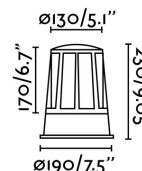

### Specificazioni

<b>Lampadina:</b>	1 x E27 20W
<b>Lampadina Inclusa:</b>	No
<b>Trasformatore:</b>	
<b>Trasformatore Incluso:</b>	No
<b>Tensione:</b>	100-240V
<b>Frequenza di funzionamento:</b>	
<b>IP:</b>	54
<b>Classe Elettrica:</b>	I
<b>Materiale:</b>	Fonte d'aluminium - diffuseur en verre translucide
<b>Lampadina Raccomandata:</b>	17463
<b>Descrizione Lampadina Raccomandata:</b>	LAMPADINA STANDARD OPACA LED E27 7W 2700K 800Lm
<b>Lunghezza:</b>	190 mm
<b>Larghezza:</b>	190 mm
<b>Altezza:</b>	230 mm
<b>Diametro:</b>	190 Ø
<b>Peso:</b>	2.70 kg
<b>Volume:</b>	0.01204 m3