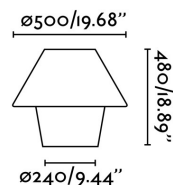

VERSUS-E Lampada Lampada da tavolo bianco

Ref. 74423

Lampada da tavolo e lampada da terra da esterno in stile moderno fabbricata in polietilene. Disegnata da: Pepe Llaudet. Made in Spain

Specificazioni

Lampadina:	1 x E27 20W
Lampadina Inclusa:	No
Trasformatore:	
Trasformatore Incluso:	No
Tensione:	100-240V
Frequenza di funzionamento:	
IP:	44
Classe Elettrica:	II
Materiale:	Poluéthylène de densité moyenne
Disegnatore:	PEPE LLAUDET
Lampadina Raccomandata:	17463
Descrizione Lampadina Raccomandata:	LAMPADINA STANDARD OPACA LED E27 7W 2700K 800Lm
Lunghezza:	500 mm
Larghezza:	500 mm
Altezza:	480 mm
Diametro:	500 Ø
Peso:	4.10 kg
Volume:	0.13005 m3