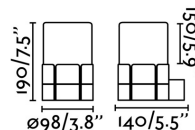

TRAM Lampada da parete bianca

Ref. 75533

TRAM è una serie di lampade di design di Estudi Ribaudi. Queste lampadas hanno uno stile urbano e una alta protezione contro la pioggia ed i corpi solidi. Fabricato en alluminio con finiture in micro tela. TRAM con luce 360°, il suo diffusore con una forma originale nella struttura, permette che la luce filtri da diverse scanalature generando un gioco di luci davvero gradevole.

Specificazioni

Lampadina:	1 X E27 MAX 15W LED
Lampadina Inclusa:	No
Trasformatore:	
Trasformatore Incluso:	No
Tensione:	100-240V
Frequenza di funzionamento:	
IP:	44
Classe Elettrica:	I
Materiale:	Aluminium et diffuseur PMMA
Disegnatore:	ESTUDI RIBAUDI
Lampadina Raccomandata:	17463
Descrizione Lampadina Raccomandata:	LAMPADINA STANDARD OPACA LED E27 7W 2700K 800Lm
Lunghezza:	98 mm
Larghezza:	140 mm
Altezza:	190 mm
Diametro:	98 Ø
Peso:	0.70 kg
Volume:	0.00360 m3