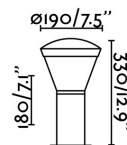

SHELBY LED Lampada paletti grigio scuro h 32.5cm

Ref. 75537

SHELBY è una serie di lampada di design di Conillas par illuminazione esterna. Questa lampada usa tecnologia LED e tiene un ampio diffusore per illuminare uniformemente. La fonte luminosa della lampada paletti è SMD LED 10W luce calda, inintegrata. Questa serie tiene un disegno moderno e è perfecto per la illuminazione del giardino e terrazas .

Specificazioni

Lampadina:	SMD LED 10W 3000K 600Lm
Lampadina Inclusa:	Si
Trasformatore:	Driver
Trasformatore Incluso:	Si
Tensione:	100-240V
Frequenza di funzionamento:	
IP:	65
Classe Elettrica:	I
Materiale:	Aluminium et diffuseur de polycarbonate transparent
Disegnatore:	CONILLAS
Lampadina Raccomandata:	
Lunghezza:	190 mm
Larghezza:	190 mm
Altezza:	330 mm
Diametro:	190 Ø
Peso:	1.80 kg
Volume:	0.01450 m3