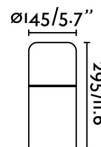

Specificazioni

Lampadina:	LED 11W 3000K 810Lm
Lampadina Inclusa:	Si
Trasformatore:	Driver
Trasformatore Incluso:	Si
Tensione:	100-240V
Frequenza di funzionamento:	
IP:	55
Classe Elettrica:	I
Materiale:	Alluminio e diffusore policarbonato
Lampadina Raccomandata:	
Lunghezza:	145 mm
Altezza:	295 mm
Peso:	1.60 kg
Volume:	0.01040 m3