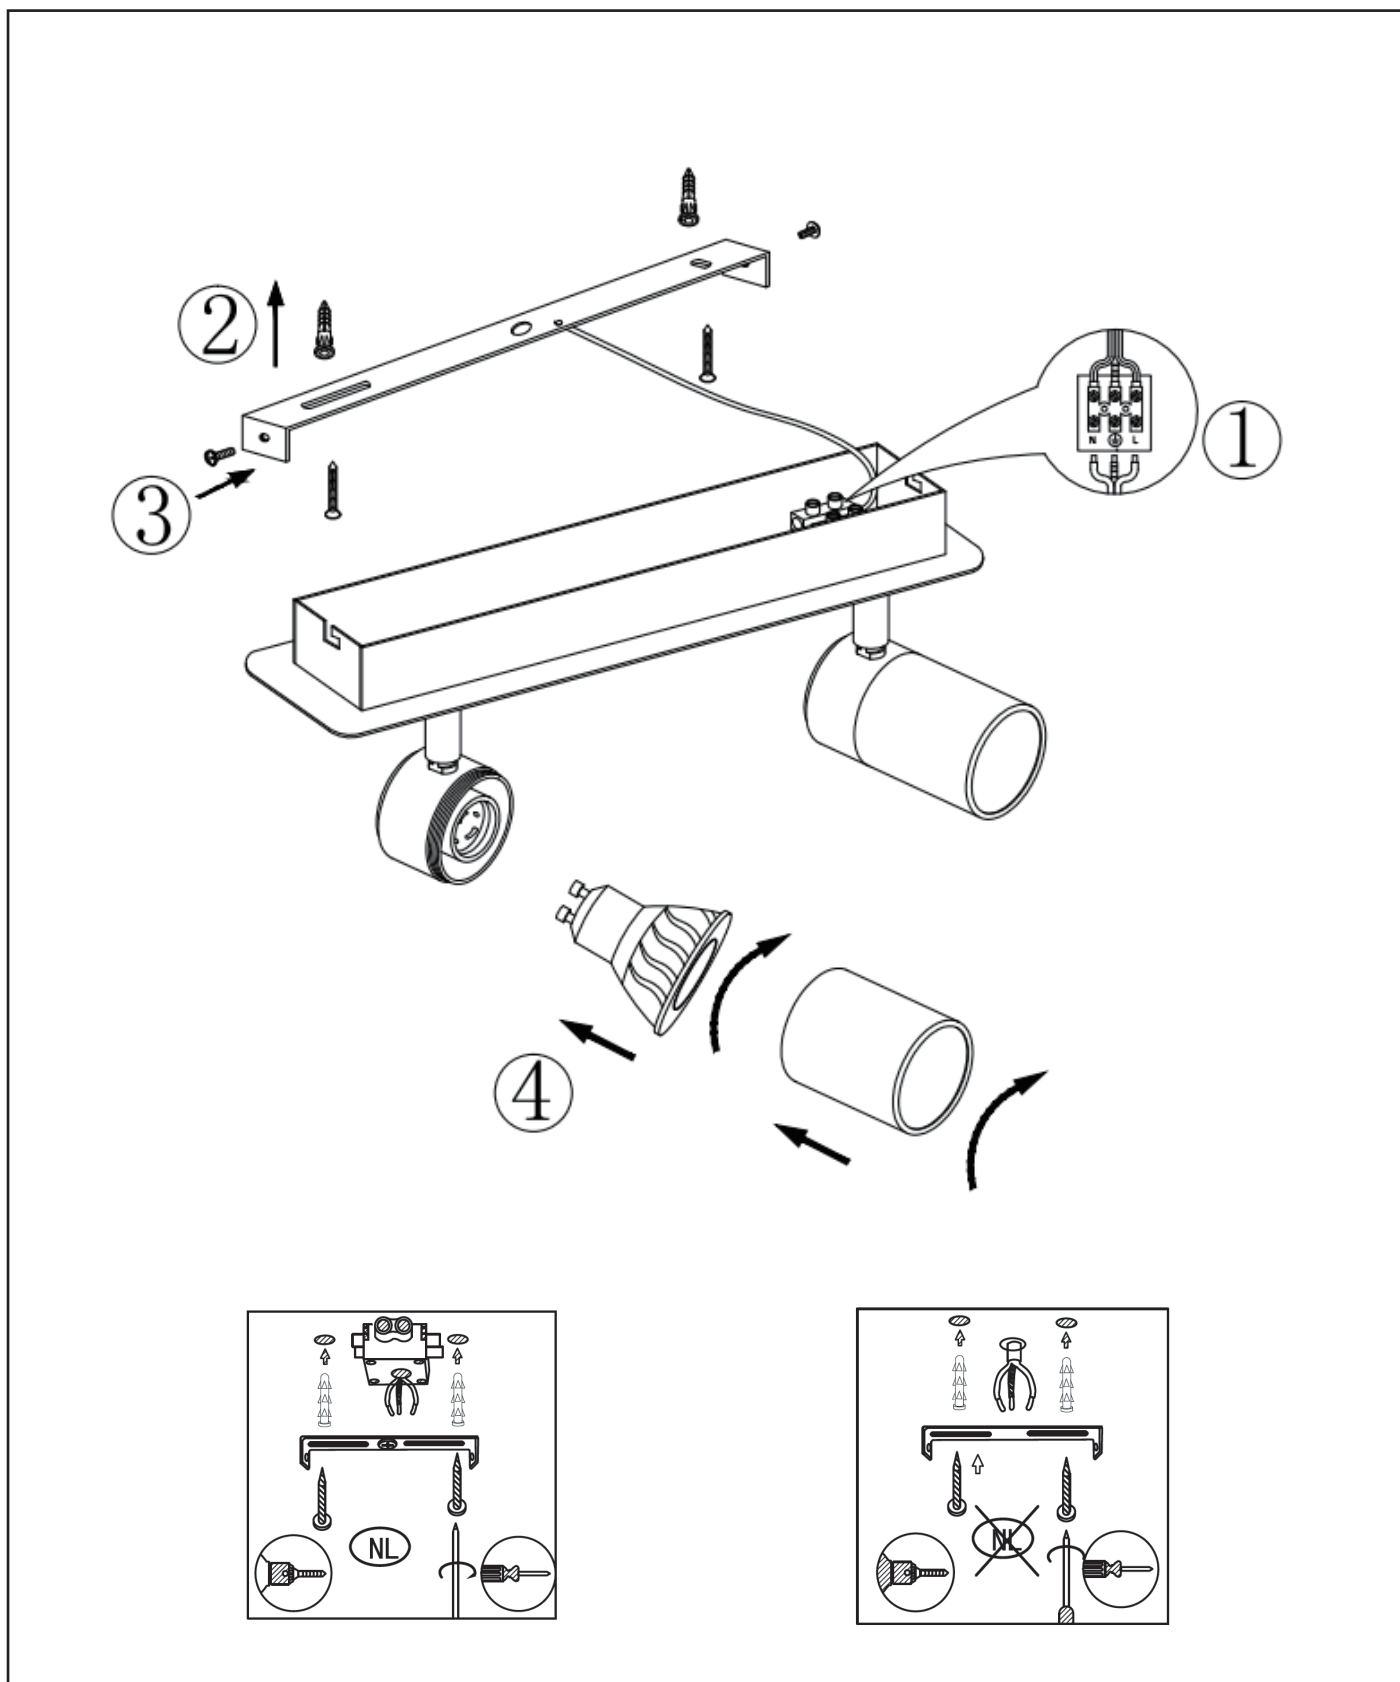

LUCIDE

INSTALLATION DRAWING SPECIFICATIONS

Dit product bevat een lichtbron van energie-efficiëntieklasse A+
Ce produit contient une source lumineuse de classe énergétique A+
This product contains a light source of energy efficiency class A+
Dieses Produkt enthält eine Lichtquelle der Energieeffizienzklasse A+
Ten produkt zawiera źródło światła o klasie efektywności energetycznej A+