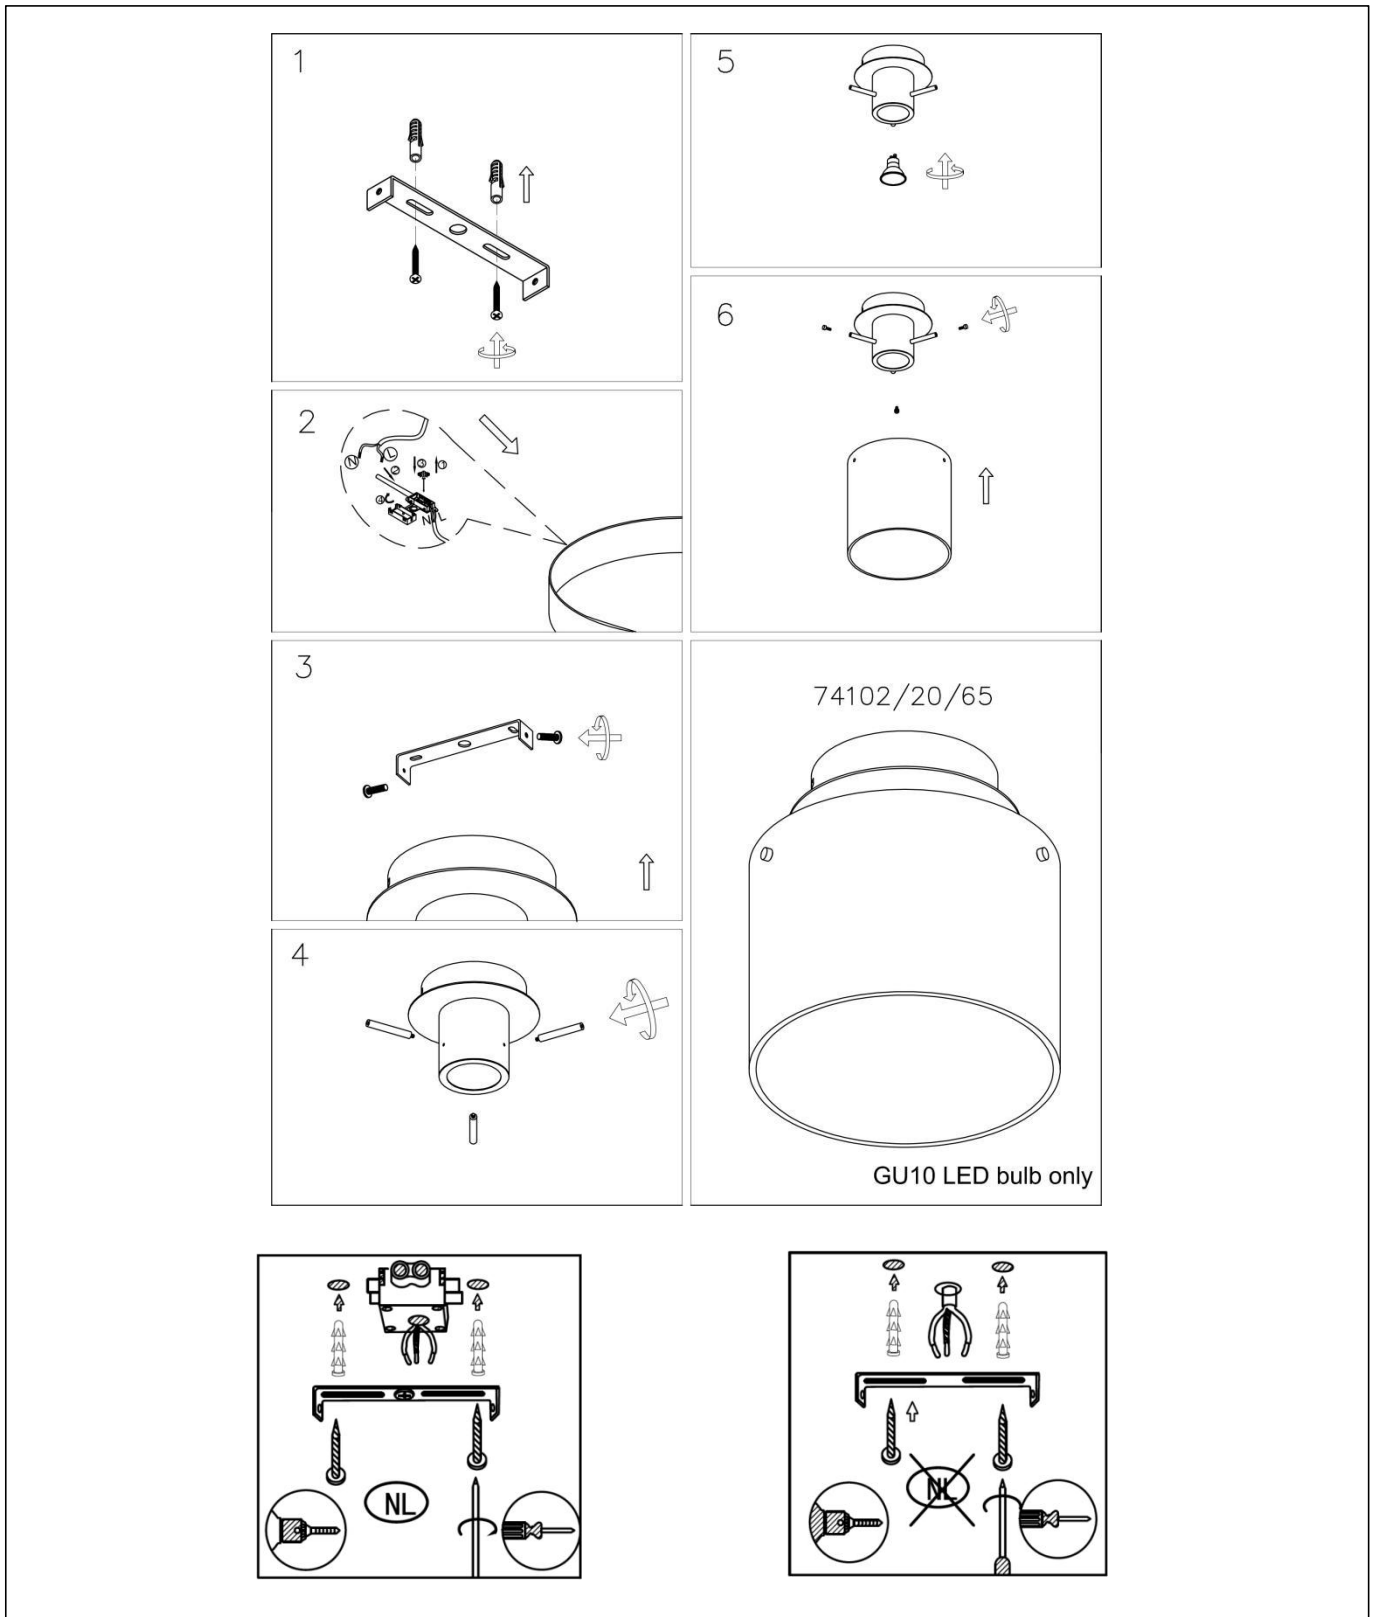

LUCIDE

INSTALLATION DRAWING SPECIFICATIONS

Dit product bevat een lichtbron van energie-efficiëntieklasse A+

Ce produit contient une source lumineuse de classe énergétique A+

This product contains a light source of energy efficiency class A+

Dieses Produkt enthält eine Lichtquelle der Energieeffizienzklasse A+

Ten produkt zawiera ród o wiat a o klasie efektywności energetycznej A+