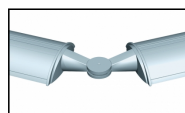

A108GR
Giunto angolare
snodato per
apparecchio
mono e
bilampada