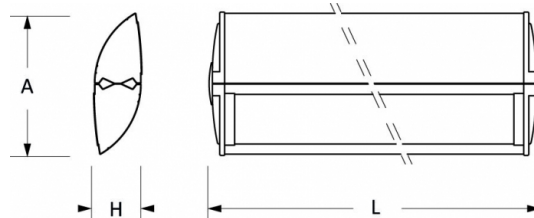

13584.03 Easy LED

Bilampada biemissione dark light

Emissione diretta/indiretta.

Alimentatore elettronico, schermi dark light e kit di giunzione inclusi.

Accessori per l'installazione da ordinare a parte.

03 grigio

novalux
ITALIAN LIGHTING STYLE SINCE 1948

GARANZIA
3 anni
years

GRUPPO 0
RISCHIO
FOTOBIOLOGICO

LED

A: 220 mm
H: 75 mm
L: 1512 mm

Installazioni

Installazione a parete, sospensione o binario elettrificato trifase Novatrack.