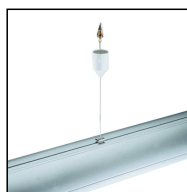

Durata utile (Ta=25°C): 50000h L80

Lampada fornita

Caratteristiche fotometriche

Flusso luminoso apparecchio (Ta=25°C): 5994 lm

13584.03 Easy LED

Bilampada biemissione dark light

Accessori

A1040
Kit di
sospensione
regolabile (2 pz.)
L 1200mm

A1040/M3
Kit di
sospensione
regolabile (2 pz.)
L 3000mm

A1000
Kit di
sospensione
regolabile (2 pz.)
L 1200mm

A1000/M3
Kit di
sospensione
regolabile (2 pz.)
L 3000mm

A1001
Kit di
sospensione/alim
entazione
regolabile (1 pz.)
L 1200mm.
Cavo alim. 3x1,5