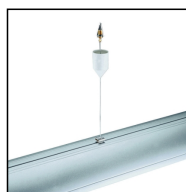

Durata utile (Ta=25°C): 50000h L80

Lampada fornita

Caratteristiche fotometriche

Flusso luminoso apparecchio (Ta=25°C): 5994 lm

13584.03 Easy LED

Bilampada biemissione dark light

Accessori

A1040
Kit di
sospensione
regolabile (2 pz.)
L 1200mm

A1040/M3
Kit di
sospensione
regolabile (2 pz.)
L 3000mm

A1000
Kit di
sospensione
regolabile (2 pz.)
L 1200mm

A1000/M3
Kit di
sospensione
regolabile (2 pz.)
L 3000mm

A1001
Kit di
sospensione/alim
entazione
regolabile (1 pz.)
L 1200mm.
Cavo alim. 3x1,5