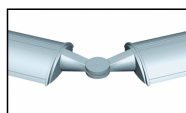

A108BI
Giunto angolare
snodato per
apparecchio
mono e
bilampada