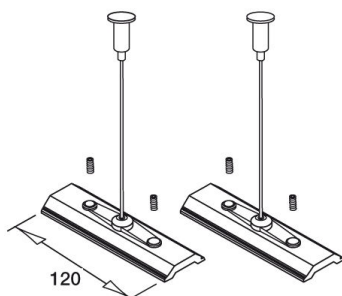

A030

Accessori comuni

Kit di sospensione regolabile (2 pz.)

L = 2000mm

L: 2000 mm

Materiali

Cavi in acciaio con terminali in ottone cromato, staffe in lamiera di acciaio zincate.