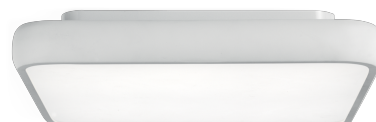

### Dama

**GRF12211DM** - 64 x 64 cm. - 62 W - 3720 lm / 3000 K / CRI > 80

#### DESCRIZIONE

Di forma quadrata, Dama è realizzata in alluminio verniciato bianco opaco o nero opaco; è dotata di schermo opalino diffondente in PMMA e, grazie alle sorgenti SMD LED integrate nel corpo dell'apparecchio, si illumina in modo perfettamente uniforme; Dama permette di ottenere effetti di luce morbida e diffusa verso il basso ed è quindi particolarmente indicata per illuminare gli ambienti con luce uniforme, perfettamente distribuita e priva di ombre dure. Dama è completa di driver integrati nel corpo dell'apparecchio ed è disponibile nelle versioni con controllo On/Off o con controllo dimmerabile 1...10V, Push, DALI. Completano la gamma le versioni per luce in emergenza permanente con 1 ora di autonomia, tempo di accensione 0,5 sec. e tempo di ricarica 24 h.

#### CARATTERISTICHE APPARECCHIO

tipo di installazione  
materiale  
finitura  
colore  
potenza  
lumen output - emissione totale  
dimensioni  
peso netto

**a soffitto**  
**alluminio**  
**verniciato opaco**  
**bianco**  
**62 W**  
**3720 lm**  
**64 x 64 cm.**  
**6,1 kg.**