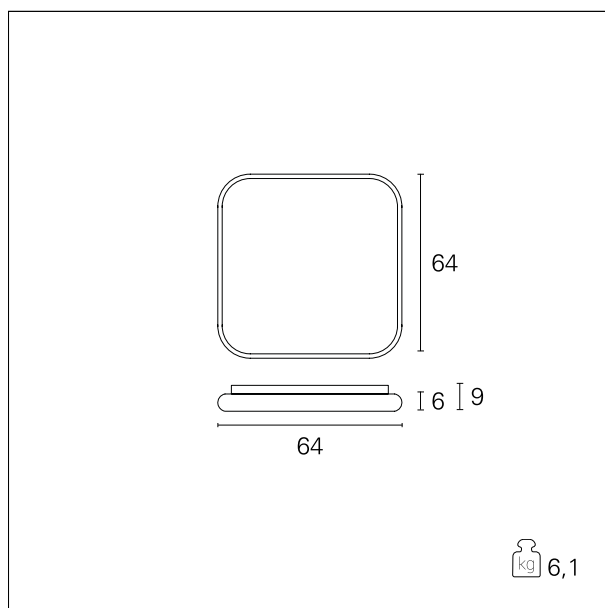

### Dama

**GRF12211DM** - 64 x 64 cm. - 62 W - 3720 lm / 3000 K / CRI > 80

#### DESCRIZIONE

Di forma quadrata, Dama è realizzata in alluminio verniciato bianco opaco o nero opaco; è dotata di schermo opalino diffondente in PMMA e, grazie alle sorgenti SMD LED integrate nel corpo dell'apparecchio, si illumina in modo perfettamente uniforme; Dama permette di ottenere effetti di luce morbida e diffusa verso il basso ed è quindi particolarmente indicata per illuminare gli ambienti con luce uniforme, perfettamente distribuita e priva di ombre dure. Dama è completa di driver integrati nel corpo dell'apparecchio ed è disponibile nelle versioni con controllo On/Off o con controllo dimmerabile 1...10V, Push, DALI. Completano la gamma le versioni per luce in emergenza permanente con 1 ora di autonomia, tempo di accensione 0,5 sec. e tempo di ricarica 24 h.

#### CARATTERISTICHE APPARECCHIO

tipo di installazione  
materiale  
finitura  
colore  
potenza  
lumen output - emissione totale  
dimensioni  
peso netto

**a soffitto**  
**alluminio**  
**verniciato opaco**  
**bianco**  
**62 W**  
**3720 lm**  
**64 x 64 cm.**  
**6,1 kg.**