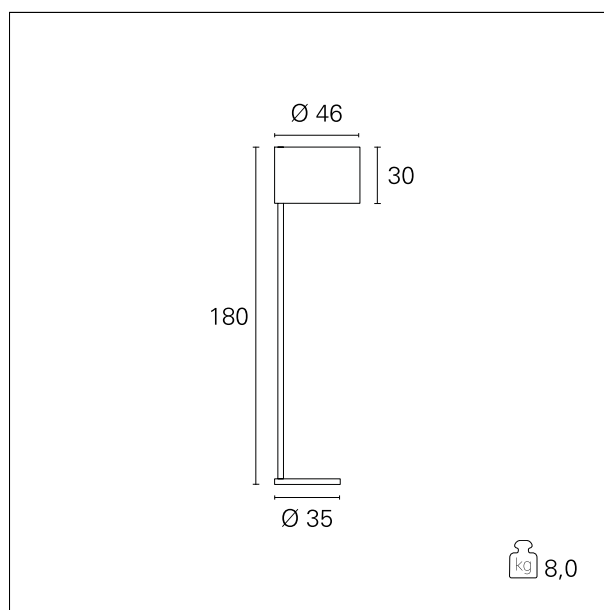

Shade

TER40003 - max. 25 W

DESCRIZIONE

Shade è una lampada da terra che si caratterizza per la possibilità di regolare l'altezza del paralume; questo scorre lungo l'asta e si blocca grazie ad una ghiera posta dietro l'asta stessa. Il paralume è disponibile in diverse finiture ed è realizzato in tessuto o in ecopelle. L'asta e la base sono realizzate in legno naturale. Completa di attacco E27, Shade è la piantana ideale per effetti di luce diffusa. Completa di cavo di alimentazione rivestito in tessuto retinato marrone e bianco, di lunghezza massima 200 cm. e dotato di interruttore a pedale on/off.

switch

On:Off

CARATTERISTICHE APPARECCHIO

tipo di installazione
materiale
colore
potenza
peso netto

piantana
tessuto / legno
Legno / Grigio Arancio
max. 25 W
8 kg.

CARATTERISTICHE ELETTRICHE

alimentazione
tipo di alimentazione
classe di isolamento

220÷240 V
On:Off
Classe II

CARATTERISTICHE MECCANICHE

IP apparecchio

IP20

Shade

TER40003 - max. 25 W

CLASSIFICAZIONE ENERGETICA

Questo dispositivo è compatibile con lampadine di classi energetiche: