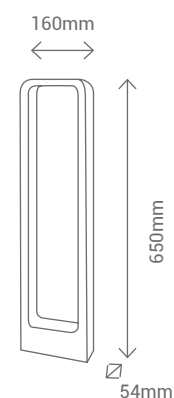

COBAQUA LARGE BALIZA

| REF | C |
|--------|---|
| 111141 |  |
| 111153 |  |

COLOR Gris oscuro / Marrón
MATERIAL Aluminio

COLOUR Dark grey / Brown
MATERIAL Aluminium

COULEUR Gris foncé / Marron
MATÉRIEL Aluminium