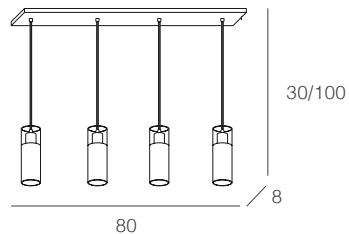

## descrizione del prodotto :

STRUTTURA: metallo cromato

VETRO: pirex satinato di forma cilindrica con bordi trasparenti  
misura: Ø 8 h.30

questa serie di prodotti è compatibile con lampadine di classe:

1078/P

1078/S1

1078/S3

1078/S4

1078/S3-S

1078/S2-S

1078/S1-S