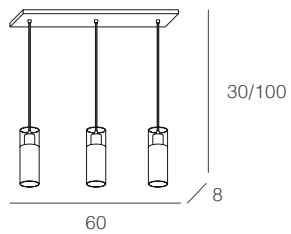

## descrizione del prodotto :

STRUTTURA: metallo cromato

VETRO: pirex satinato di forma cilindrica con bordi trasparenti  
misura: Ø 8 h.30

questa serie di prodotti è compatibile con lampadine di classe:

1078/P

1078/S1

1078/S3

1078/S4

1078/S3-S

1078/S2-S

1078/S1-S