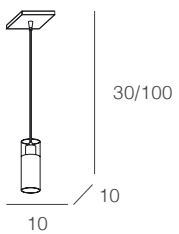

## descrizione del prodotto :

STRUTTURA: metallo cromato

VETRO: pirex satinato di forma cilindrica con bordi trasparenti  
misura: Ø 8 h.30

## prodotti :

1078/S1:	1 x E27	Alo	60w • E.S.	23w • Led	15w	230 v
1078/S3:	3 x E27	Alo	60w • E.S.	23w • Led	15w	230 v
1078/S4:	4 x E27	Alo	60w • E.S.	23w • Led	15w	230 v
1078/S1-S:	1 x E27	Alo	60w • E.S.	23w • Led	15w	230 v
1078/S2-S:	2 x E27	Alo	60w • E.S.	23w • Led	15w	230 v
1078/S3-S:	3 x E27	Alo	60w • E.S.	23w • Led	15w	230 v
1078/P:	1 x E27	Alo	60w • E.S.	23w • Led	15w	230 v

questa serie di prodotti è compatibile con lampadine di classe:

1078/P

1078/S1

1078/S3

1078/S4

1078/S3-S

1078/S2-S

1078/S1-S