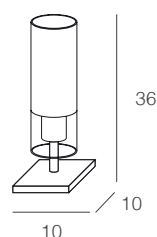

CILINDER

1078

descrizione del prodotto :

STRUTTURA: metallo cromato

VETRO: pirex satinato di forma cilindrica con bordi trasparenti
misura: Ø 8 h.30

finitura struttura :

prodotti :

1078/S1:	1 x E27	Alo	60w • E.S.	23w • Led	15w	230 v
1078/S3:	3 x E27	Alo	60w • E.S.	23w • Led	15w	230 v
1078/S4:	4 x E27	Alo	60w • E.S.	23w • Led	15w	230 v
1078/S1-S:	1 x E27	Alo	60w • E.S.	23w • Led	15w	230 v
1078/S2-S:	2 x E27	Alo	60w • E.S.	23w • Led	15w	230 v
1078/S3-S:	3 x E27	Alo	60w • E.S.	23w • Led	15w	230 v
1078/P:	1 x E27	Alo	60w • E.S.	23w • Led	15w	230 v

questa serie di prodotti è compatibile con lampadine di classe:

1078/P