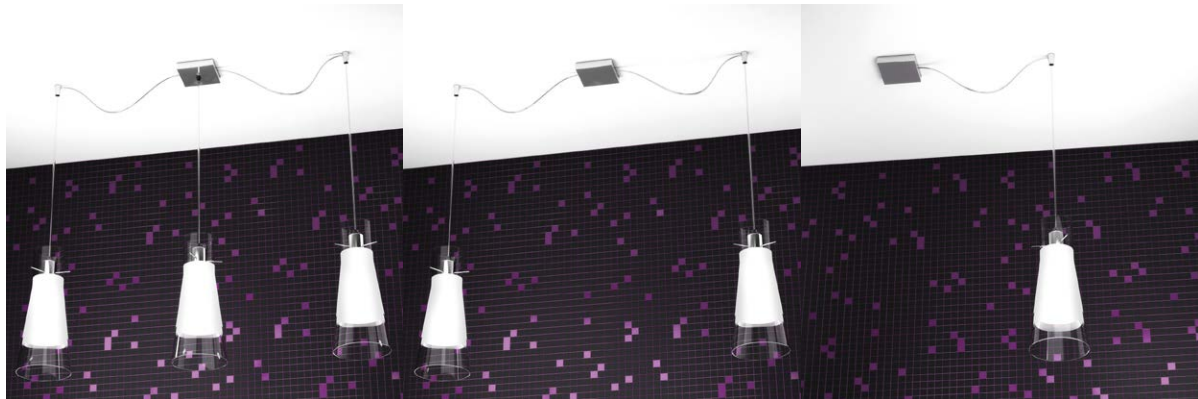

CO NE

1079

descrizione del prodotto :

STRUTTURA: metallo cromato

VETRO: pirex satinato a forma conica con bordi trasparenti
misura: Ø 11 h 32

finitura struttura :

prodotti :

1079/P:	1 x E27	Alo	60w • E.S.	23w • Led	15w	230 v
1079/S1:	1 x E27	Alo	60w • E.S.	23w • Led	15w	230 v
1079/S3:	3 x E27	Alo	60w • E.S.	25w • Led	15w	230 v
1079/S4:	4 x E27	Alo	60w • E.S.	25w • Led	15w	230 v
1079/S1-S:	1 x E27	Alo	60w • E.S.	23w • Led	15w	230 v
1079/S2-S:	2 x E27	Alo	60w • E.S.	25w • Led	15w	230 v
1079/S3-S:	3 x E27	Alo	60w • E.S.	25w • Led	15w	230 v

questa serie di prodotti è compatibile con lampadine di classe:

1079/P

1079/S1

1079/S3

1079/S4

1079/S3-S

1079/S2-S

1079/S1-S