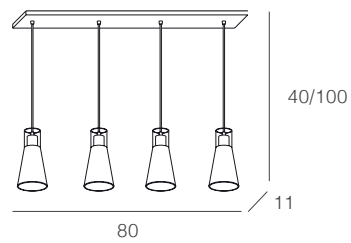

CO NE

1079

descrizione del prodotto :

STRUTTURA: metallo cromato

VETRO: pirex satinato a forma conica con bordi trasparenti
misura: Ø 11 h 32

finitura struttura :

prodotti :

1079/P:	1 x E27	Alo	60w • E.S.	23w • Led	15w	230 v
1079/S1:	1 x E27	Alo	60w • E.S.	23w • Led	15w	230 v
1079/S3:	3 x E27	Alo	60w • E.S.	25w • Led	15w	230 v
1079/S4:	4 x E27	Alo	60w • E.S.	25w • Led	15w	230 v
1079/S1-S:	1 x E27	Alo	60w • E.S.	23w • Led	15w	230 v
1079/S2-S:	2 x E27	Alo	60w • E.S.	25w • Led	15w	230 v
1079/S3-S:	3 x E27	Alo	60w • E.S.	25w • Led	15w	230 v

questa serie di prodotti è compatibile con lampadine di classe:

1079/P

1079/S1

1079/S3

1079/S4

1079/S3-S

1079/S2-S

1079/S1-S