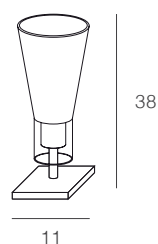

CO NE

1079

descrizione del prodotto :

STRUTTURA: metallo cromato

VETRO: pirex satinato a forma conica con bordi trasparenti
misura: Ø 11 h 32

finitura struttura :

prodotti :

1079/P:	1 x E27	Alo	60w • E.S.	23w • Led	15w	230 v
1079/S1:	1 x E27	Alo	60w • E.S.	23w • Led	15w	230 v
1079/S3:	3 x E27	Alo	60w • E.S.	25w • Led	15w	230 v
1079/S4:	4 x E27	Alo	60w • E.S.	25w • Led	15w	230 v
1079/S1-S:	1 x E27	Alo	60w • E.S.	23w • Led	15w	230 v
1079/S2-S:	2 x E27	Alo	60w • E.S.	25w • Led	15w	230 v
1079/S3-S:	3 x E27	Alo	60w • E.S.	25w • Led	15w	230 v

questa serie di prodotti è compatibile con lampadine di classe:

1079/P