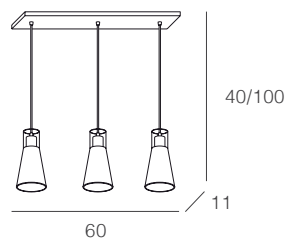

CO NE

1079

descrizione del prodotto :

STRUTTURA: metallo cromato

VETRO: pirex satinato a forma conica con bordi trasparenti
misura: Ø 11 h 32

finitura struttura :

prodotti :

1079/P:	1 x E27	Alo	60w • E.S.	23w • Led	15w	230 v
1079/S1:	1 x E27	Alo	60w • E.S.	23w • Led	15w	230 v
1079/S3:	3 x E27	Alo	60w • E.S.	25w • Led	15w	230 v
1079/S4:	4 x E27	Alo	60w • E.S.	25w • Led	15w	230 v
1079/S1-S:	1 x E27	Alo	60w • E.S.	23w • Led	15w	230 v
1079/S2-S:	2 x E27	Alo	60w • E.S.	25w • Led	15w	230 v
1079/S3-S:	3 x E27	Alo	60w • E.S.	25w • Led	15w	230 v

questa serie di prodotti è compatibile con lampadine di classe:

1079/P

1079/S1

1079/S3

1079/S4

1079/S3-S

1079/S2-S

1079/S1-S