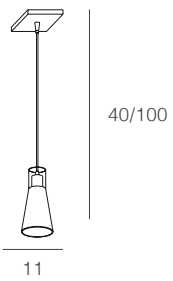

CO NE

1079

descrizione del prodotto :

STRUTTURA: metallo cromato

VETRO: pirex satinato a forma conica con bordi trasparenti
misura: Ø 11 h 32

finitura struttura :

prodotti :

1079/P:	1 x E27	Alo	60w • E.S.	23w • Led	15w	230 v
1079/S1:	1 x E27	Alo	60w • E.S.	23w • Led	15w	230 v
1079/S3:	3 x E27	Alo	60w • E.S.	25w • Led	15w	230 v
1079/S4:	4 x E27	Alo	60w • E.S.	25w • Led	15w	230 v
1079/S1-S:	1 x E27	Alo	60w • E.S.	23w • Led	15w	230 v
1079/S2-S:	2 x E27	Alo	60w • E.S.	25w • Led	15w	230 v
1079/S3-S:	3 x E27	Alo	60w • E.S.	25w • Led	15w	230 v

questa serie di prodotti è compatibile con lampadine di classe:

1079/P

1079/S1

1079/S3

1079/S4

1079/S3-S

1079/S2-S

1079/S1-S