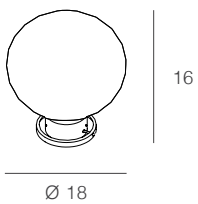

SOFT

1092

descrizione del prodotto :

STRUTTURA: metallo cromato

VETRO: bianco soffiato e acidato di forma sferica schiacciata

finiture vetro :

BI

BIANCO

prodotti :

1092/P:	1 x E14	Alo	40w	E.S.	11w	Led	5w	230 v
1092/LT:	1 x E27	Alo	100w	• E.S.	25w	• Led	15w	230 v
1092/A:	1 x E14	Alo	40w	• E.S.	11w	• Led	5w	230 v
1092/S35:	1 x E27	Alo	100w	• E.S.	25w	• Led	15w	230 v
1092/S45:	1 x E27	Alo	100w	• E.S.	25w	• Led	15w	230 v

questa serie di prodotti è compatibile con lampadine di classe:

1092/A

1092/P

1092/LT

1092/S35

1092/S45