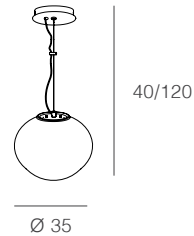

SOFT

1092

descrizione del prodotto :

STRUTTURA: metallo cromato

VETRO: bianco soffiato e acidato di forma sferica schiacciata

finiture vetro :

BI

BIANCO

prodotti :

1092/P:	1 x E14	Alo	40w	E.S.	11w	Led	5w	230 v
1092/LT:	1 x E27	Alo	100w	• E.S.	25w	• Led	15w	230 v
1092/A:	1 x E14	Alo	40w	• E.S.	11w	• Led	5w	230 v
1092/S35:	1 x E27	Alo	100w	• E.S.	25w	• Led	15w	230 v
1092/S45:	1 x E27	Alo	100w	• E.S.	25w	• Led	15w	230 v

questa serie di prodotti è compatibile con lampadine di classe:

1092/A

1092/P

1092/LT

1092/S35

1092/S45