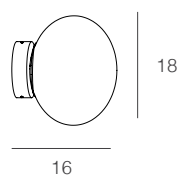

SOFT

1092

descrizione del prodotto :

STRUTTURA: metallo cromato

VETRO: bianco soffiato e acidato di forma sferica schiacciata

finiture vetro :

BI

BIANCO

prodotti :

1092/P:	1 x E14	Alo	40w	E.S.	11w	Led	5w	230 v
1092/LT:	1 x E27	Alo	100w	• E.S.	25w	• Led	15w	230 v
1092/A:	1 x E14	Alo	40w	• E.S.	11w	• Led	5w	230 v
1092/S35:	1 x E27	Alo	100w	• E.S.	25w	• Led	15w	230 v
1092/S45:	1 x E27	Alo	100w	• E.S.	25w	• Led	15w	230 v

questa serie di prodotti è compatibile con lampadine di classe:

1092/A