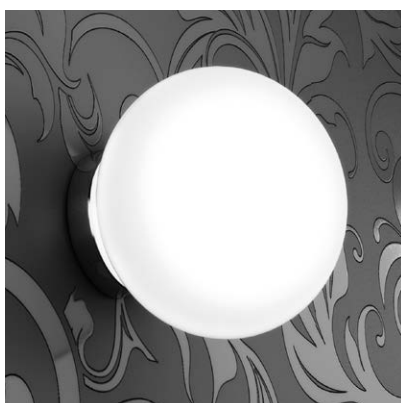

SOFT

1092

descrizione del prodotto :

STRUTTURA: metallo cromato

VETRO: bianco soffiato e acidato di forma sferica schiacciata

finiture vetro :

BI

BIANCO

prodotti :

1092/P:	1 x E14	Alo	40w	E.S.	11w	Led	5w	230 v
1092/LT:	1 x E27	Alo	100w	• E.S.	25w	• Led	15w	230 v
1092/A:	1 x E14	Alo	40w	• E.S.	11w	• Led	5w	230 v
1092/S35:	1 x E27	Alo	100w	• E.S.	25w	• Led	15w	230 v
1092/S45:	1 x E27	Alo	100w	• E.S.	25w	• Led	15w	230 v

questa serie di prodotti è compatibile con lampadine di classe:

1092/A

1092/P

1092/LT

1092/S35

1092/S45