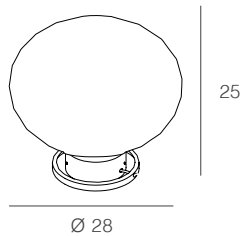

SOFT

1092

descrizione del prodotto :

STRUTTURA: metallo cromato

VETRO: bianco soffiato e acidato di forma sferica schiacciata

finiture vetro :

BI

BIANCO

prodotti :

1092/P:	1 x E14	Alo	40w	E.S.	11w	Led	5w	230 v
1092/LT:	1 x E27	Alo	100w	• E.S.	25w	• Led	15w	230 v
1092/A:	1 x E14	Alo	40w	• E.S.	11w	• Led	5w	230 v
1092/S35:	1 x E27	Alo	100w	• E.S.	25w	• Led	15w	230 v
1092/S45:	1 x E27	Alo	100w	• E.S.	25w	• Led	15w	230 v

questa serie di prodotti è compatibile con lampadine di classe:

1092/A

1092/P

1092/LT

1092/S35

1092/S45