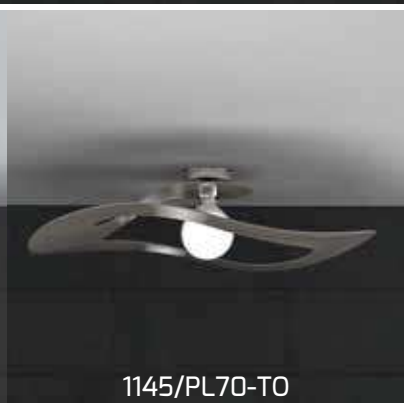

1145/PL70-TO