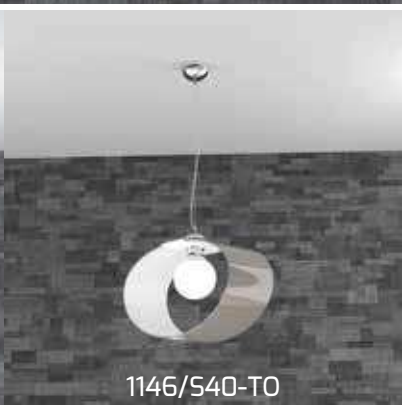

1146/S40-TO