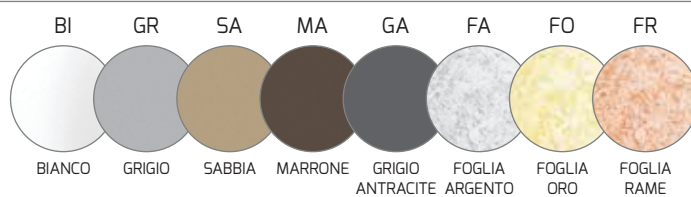

Upgrade

Descrizione del prodotto:

Collezione di lampade da parete o da plafone con struttura metallica verniciata bianca e piastra frontale disponibile in diverse finiture.

I diffusori sono in vetro lastra extrachiaro serigrafato bianco.

La collezione viene completata da una lampada da appoggio in metallo cromato e vetro serigrafato bianco.

Finiture:

Prodotti:

1148/P	1 x G9	Alo	40w	Led	5w	230 V
1148/45	4 x G9	Alo	40w	Led	5w	230 V
1148/70	4 x E27	Alo	60w	Led	15w	230 V
1148/90	4 x E27	Alo	60w	Led	15w	230 V