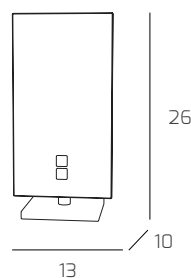

1148/P

questa serie di prodotti è compatibile con lampadine di classe: