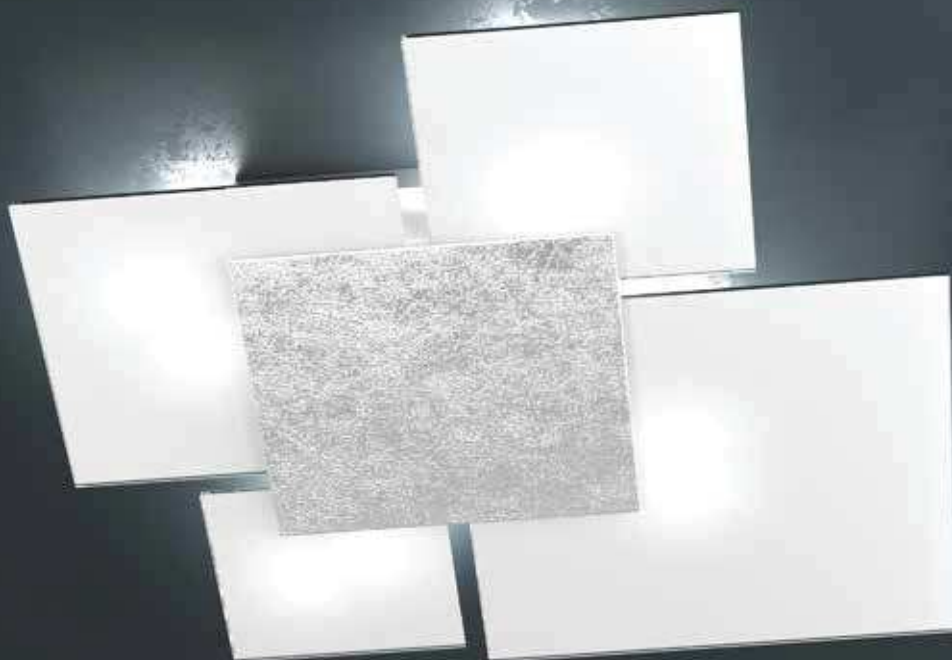

1148/70-FA

1148/70-BI

1148/70-GR

1148/70-SA

1148/70-GA