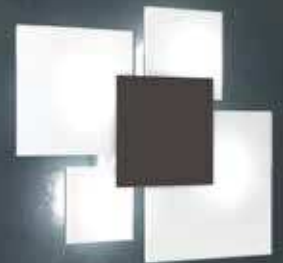

Upgrade

Descrizione del prodotto:

Collezione di lampade da parete o da plafone con struttura metallica verniciata bianca e piastra frontale disponibile in diverse finiture.

I diffusori sono in vetro lastra extrachiaro serigrafato bianco.

1148/P

questa serie di prodotti è compatibile con lampadine di classe:

1148/45-BI

1148/45-GR

1148/45-SA

1148/45-GA

1148/45-MA

1148/45-FA