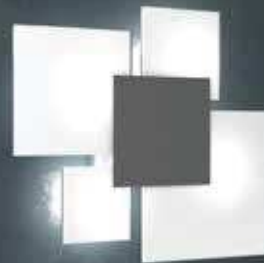

Upgrade

Descrizione del prodotto:

Collezione di lampade da parete o da plafone con struttura metallica verniciata bianca e piastra frontale disponibile in diverse finiture.

I diffusori sono in vetro lastra extrachiaro serigrafato bianco.

1148/P

questa serie di prodotti è compatibile con lampadine di classe:

1148/45-BI

1148/45-GR

1148/45-SA

1148/45-GA

1148/45-MA

1148/45-FA