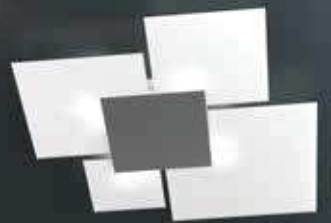

1148/90-GA